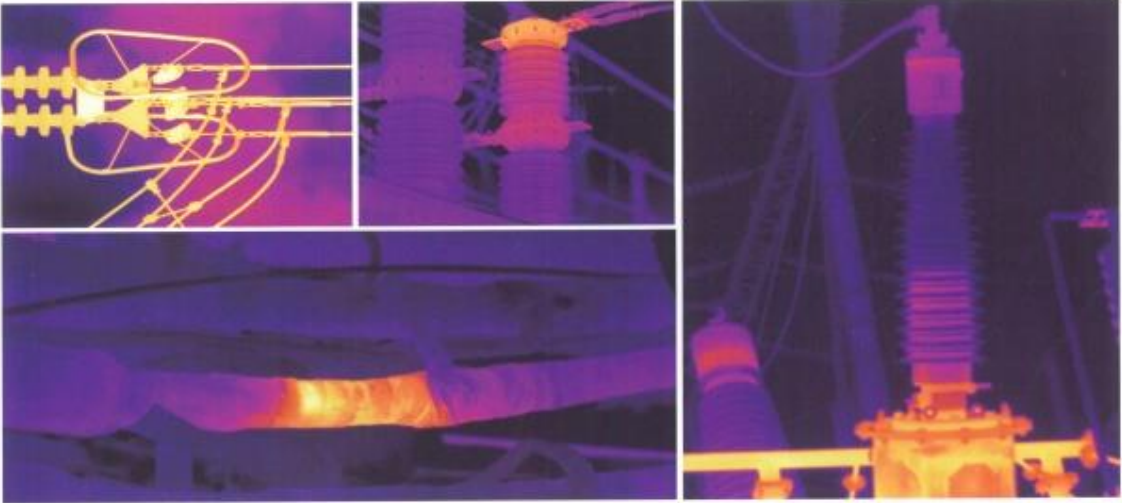

# H30, H60 열화상 카메라

- ❖ 장시간 사용 가능 (4시간)
- ❖ 고품질 사진
- ❖ 넓은 디스플레이 화면
- ❖ 정확한 높은 온도 측정값
- ❖ 렌즈 교체 가능  
(12° / 24° / 48°)

## 고품질 이미지

640\*480 해상도 센서, 깨끗하고 선명한 열화상 이미지

# 2

5인치 터치 스크린 LCD, 간단하고 정밀한 작업;

적은 배터리 소모  
배터리 한 개로 약 4시간 사용 가능

3

4

Iron Oxide 재질로 전자파와  
방사선 차단

높은 온도 측정의 일관성:  
두 개 포인트에 대한 온도  
차이는 0.5 °C 보다 적음

다양한 옵션 렌즈 교체 가능