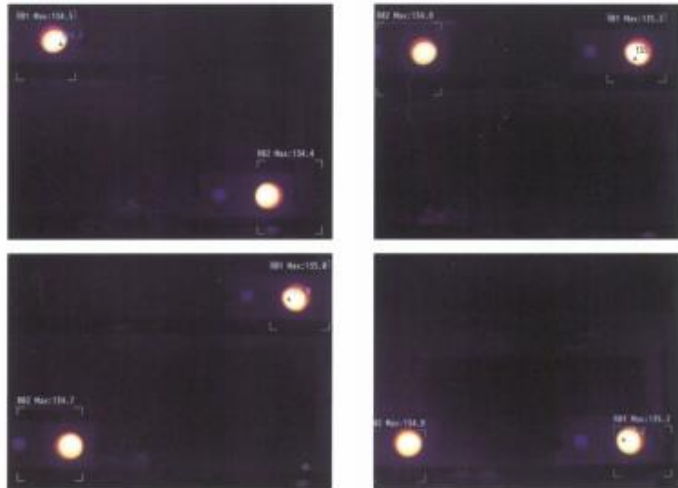

## 고품질 이미지

640\*480 해상도 센서, 깨끗하고 선명한 열화상 이미지

# 2

5인치 터치 스크린 LCD, 간단하고 정밀한 작업;

적은 배터리 소모  
배터리 한 개로 약 4시간 사용 가능

3

4

Iron Oxide 재질로 전자파와  
방사선 차단

높은 온도 측정의 일관성:  
두 개 포인트에 대한 온도  
차이는 0.5 °C 보다 적음

다양한 옵션 렌즈 교체 가능

- ❖ 다양한 시야에 맞는 옵션 렌즈
- ❖ 12° / 24° / 48°
- ❖ 즉시 교체가 가능하며 광각,  
장거리 촬영이 가능

5

Standard : 24°  
Optional : 12° / 48°

	<b>H30</b>	<b>H60</b>
열민감도	0.03@30°C	0.03@30°C
초점	수동	수동
줌	X8	X8
IR 해상도	384x288	640x480
화면 디스플레이	4.3인치	5.5인치
자동이미지 조정	연속/수동	연속/수동
수동이미지 조정	레벨/스팬/최고/최저	레벨/스팬/최고/최저
이미지 모드	열화상, 실화상	열화상, 실화상
온도범위	-20°C ~ 150°C 옵션: 0°C ~ 410°C	-20°C ~ 150°C 옵션: 0°C ~ 410°C
정확도	±2°C	±2°C
온도차이	측정기능 사이 또는 기준온도에 대한 온도차	측정기능 사이 또는 기준온도에 대한 온도차
기준온도	수동설정 또는 측정기능에서 캡처	수동설정 또는 측정기능에서 캡처
이미지 저장	JPG저장	JPG저장
영상출력	디지털 동영상 출력(DVI)	디지털 동영상 출력(DVI)
영상, 커넥터 종류	HDMI 호환	HDMI 호환
배터리	4시간	4시간
보호 케이스(IR)	IP54	IP54
기본장착 렌즈	<b>48° 렌즈</b>	<b>24° 렌즈</b>
추가 구성		<b>48° 렌즈</b>