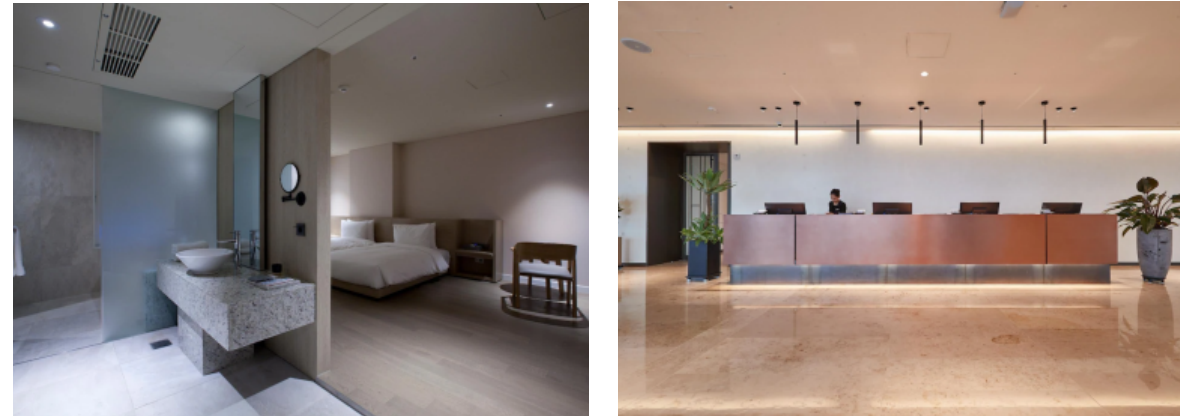

04-1.

有专家陪伴的商旅服务将成为您 **可靠的“伴旅”**。

酒店 + 交通运输 + 用餐 + 赛场！体验独一无二的商旅服务！

深入了解商旅服务

安全、舒适的宿舍

VIP 豪华公共汽车

早餐到晚餐不用担忧！
提供美味佳肴

专业翻译随时待命

干净、便利、安全的 **3-4** 星级酒店

预订干净安全的宿舍

为机场礼宾、舒适出行，提供 **VIP** 豪华公共汽车