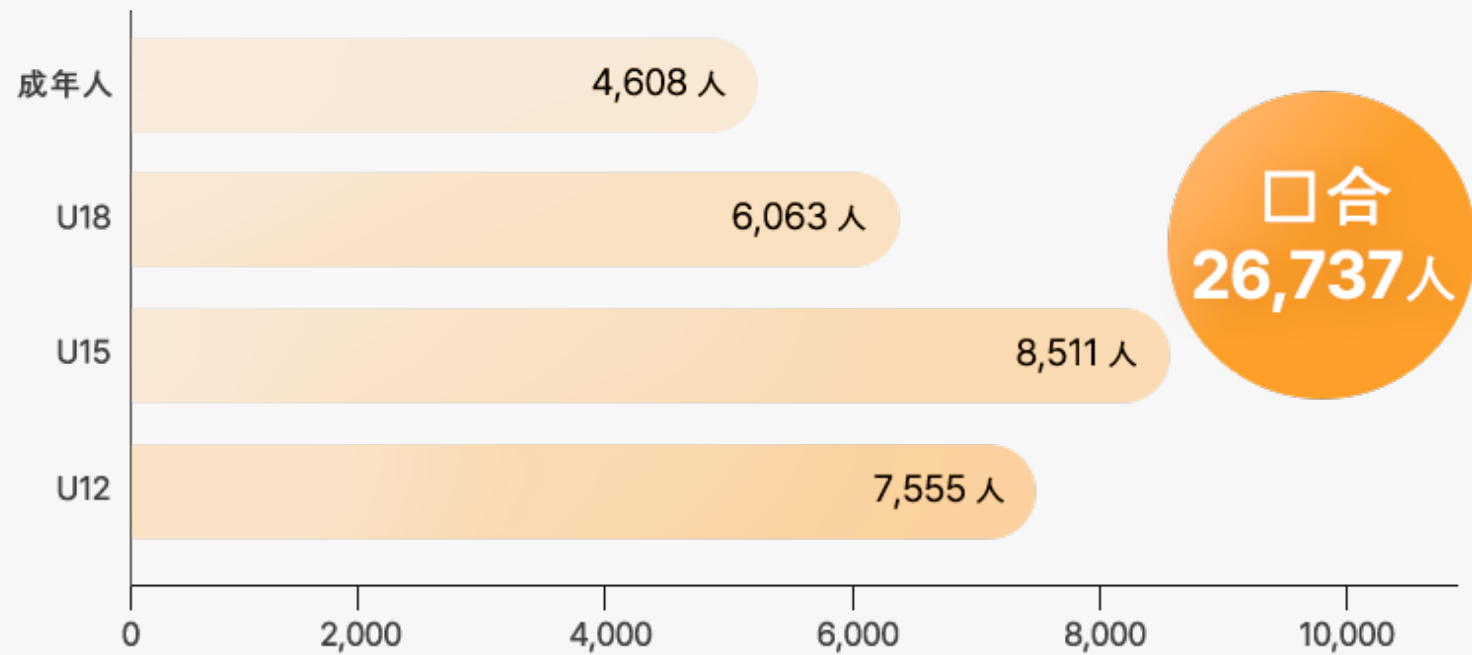

01. 对海外集训和客场比赛的关注度将逐渐提高。

所有人的体育，所有人的足球。
大韩民国国民最喜欢的体育竞赛想当然就是足球。
另外，随着韩国球员不断走出国门，他国的足球文化及实力也备受关注。

市场现状 1

幼儿到成年人对足球的关注度持续上升!

[专业足球（学校及俱乐部）选手注册现状]

2023. 04. 06. 大韩足球协会调查资料