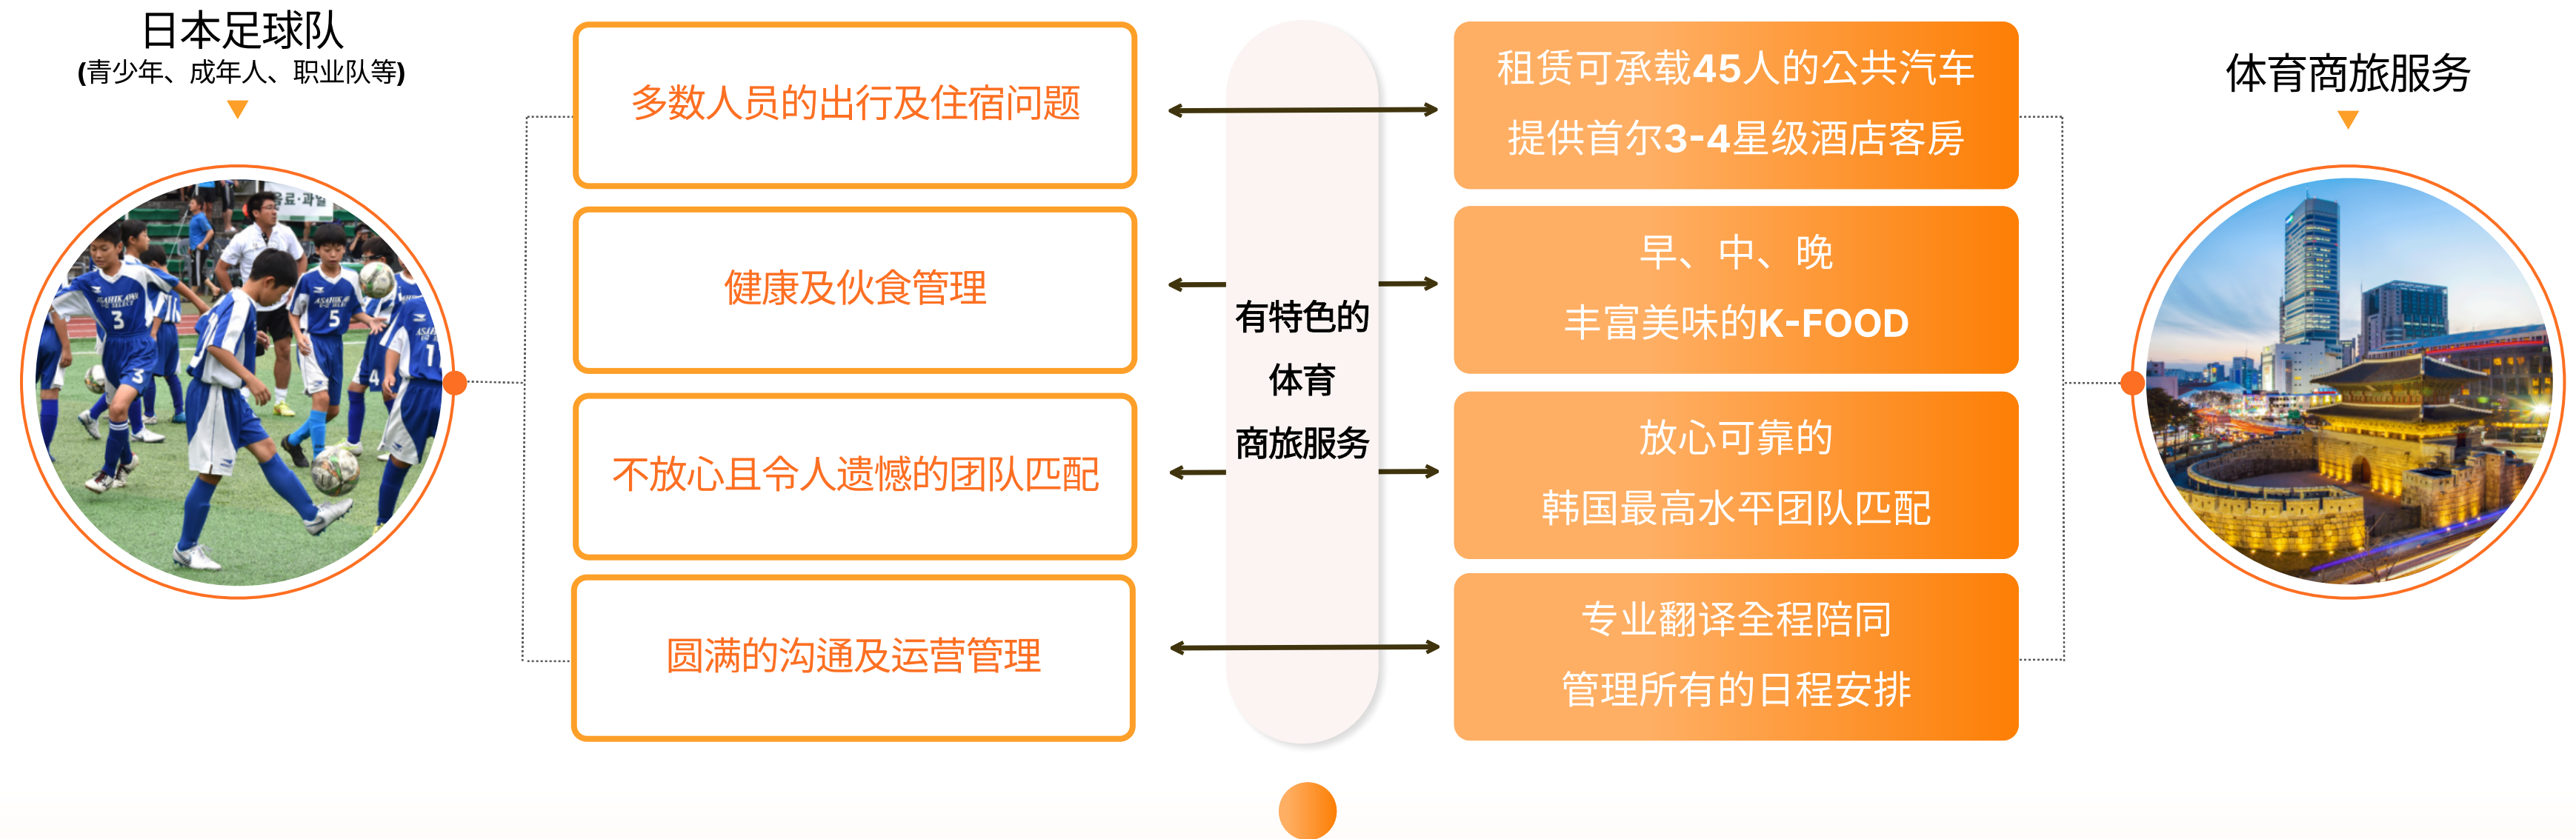

04-1. 安全可靠不用说, 将给您提供颇具特色的体育商旅服务.

入境前安排好包括宿舍在内的所需部分，入境后圆满参加赛事即可。