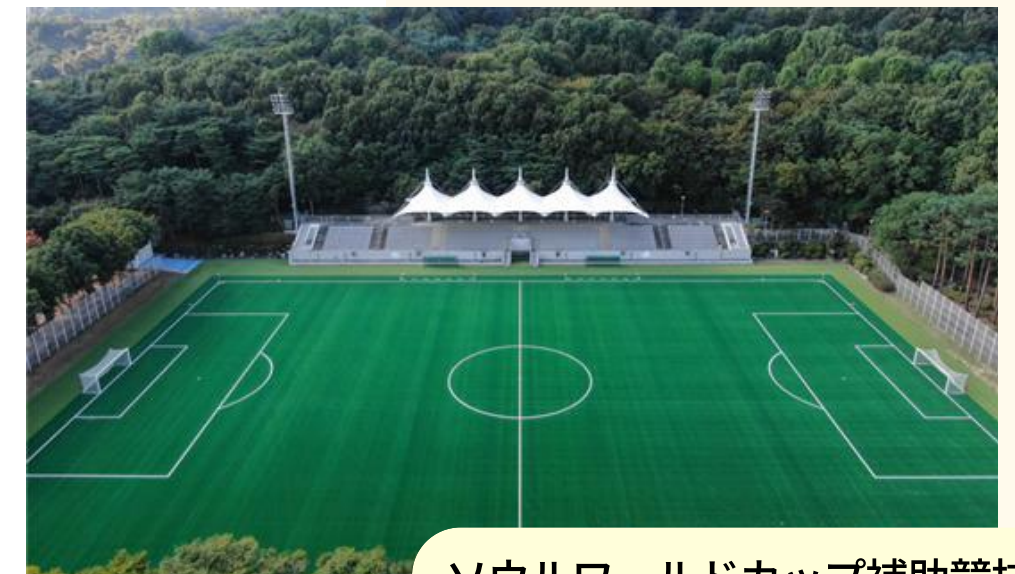

### 体系的なスケジュール管理

競技場のレンタルスケジュールや移動時間の管理など面倒なスケジュールをすべて管理いたします。

ソウル未来遺産孝昌運動場

ソウルワールドカップ補助競技場

約3万㎡の方背水池体育公園

**心配しないでください！**

**徹底的に準備させていただきます！**

- 水分補給のためのイオン飲料&ミネラルウォーター
- ケガに備えた非常安全用品(添え木、バンドなど)
- 夏は冷房用品、冬は防寒用品を準備