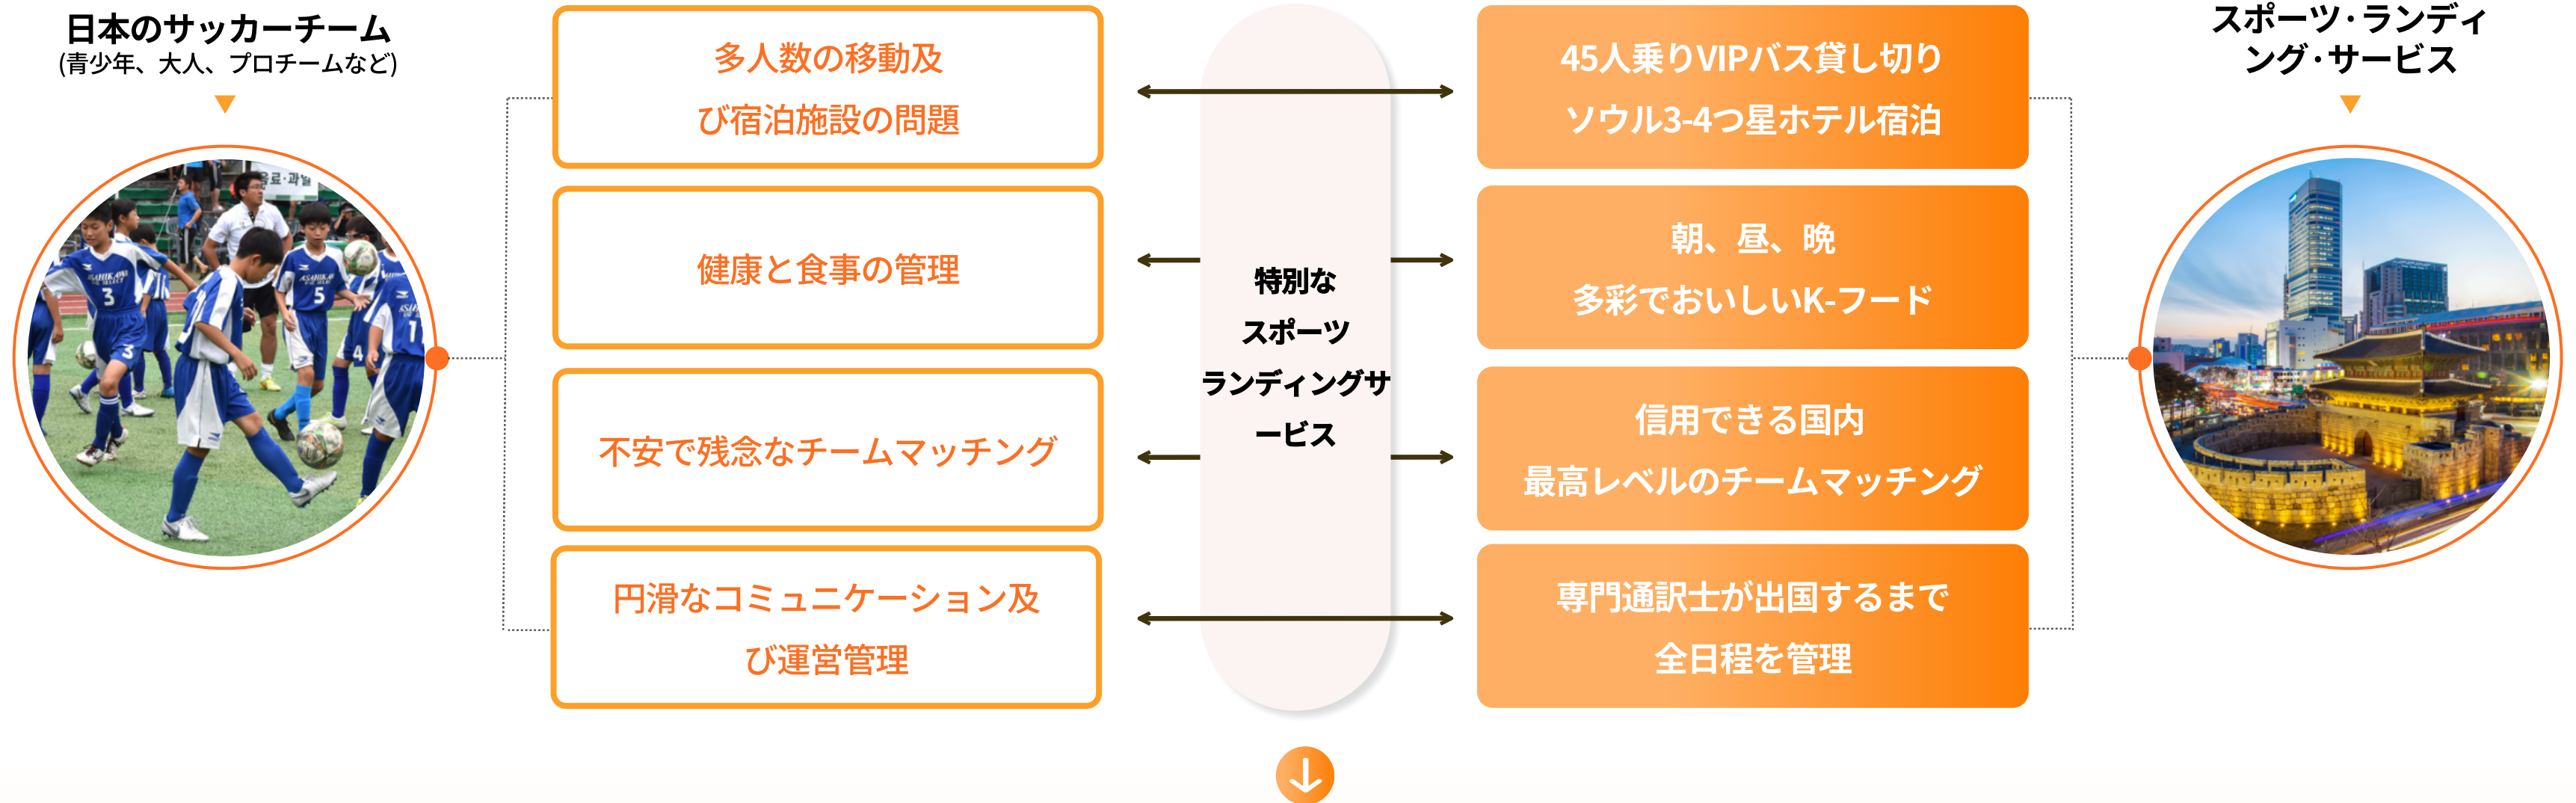

04-1.

安全で信頼できることは基本、
特別さまで加えた **ランディングサービス**を提供します。

入国前の宿泊施設を含む様々な部分を計画し、入国後の円滑な試合参加を支援します。