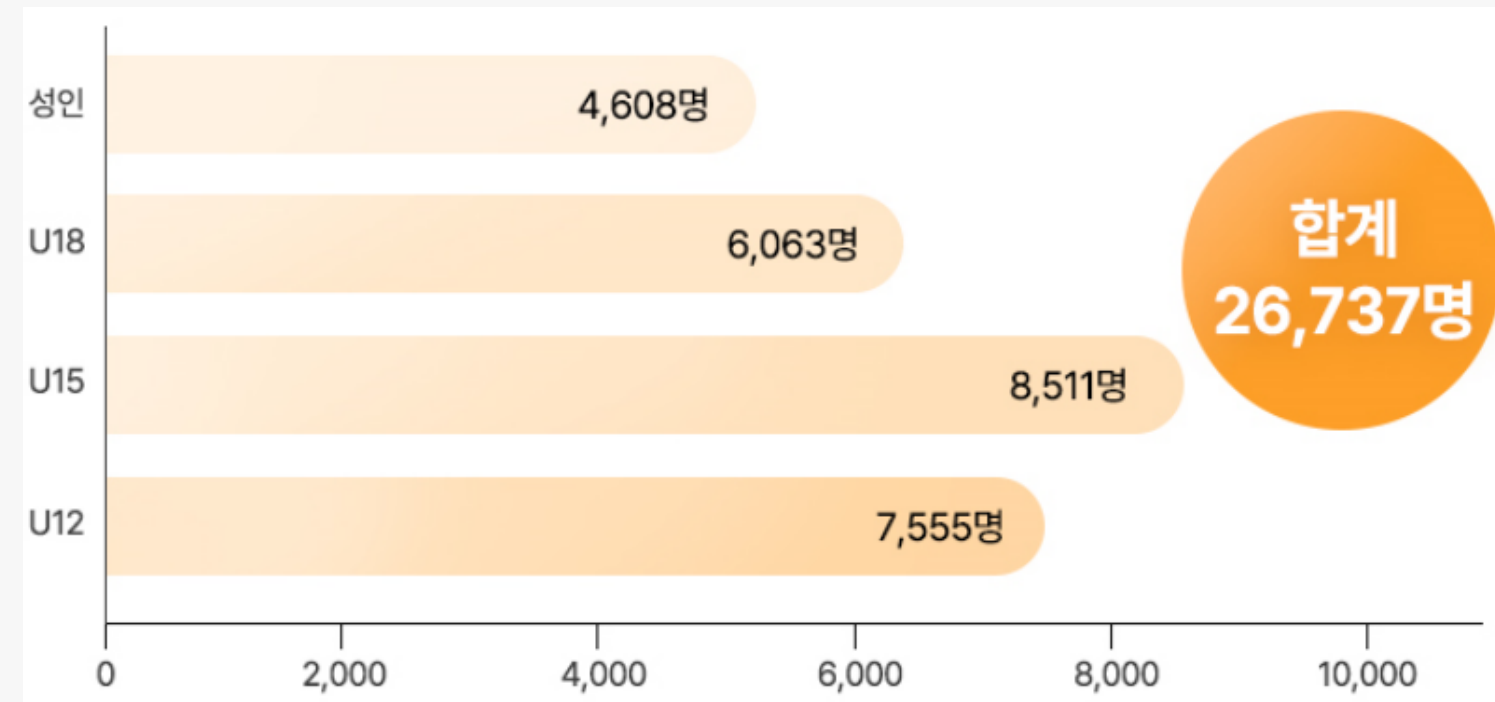

01. 해외로의 합숙과 원정경기에 대한 관심은 점차 증가 할 것입니다.

모두의 스포츠, 모두의 축구.
대한민국에서 가장 좋아하는 스포츠를 묻는다면 단연 1등은 축구입니다.
또한 국내의 축구 선수들이 해외로 진출함에 있어 타국의 축구문화와 실력에 대해 관심도도 높아지고 있습니다..

시장현황 1

유소년부터 성인까지 지속적으로 높은 축구 관심도!

[전문축구(학교 및 클럽) 선수 등록 현황]

2023. 04. 06. 대한축구협회 조사 자료