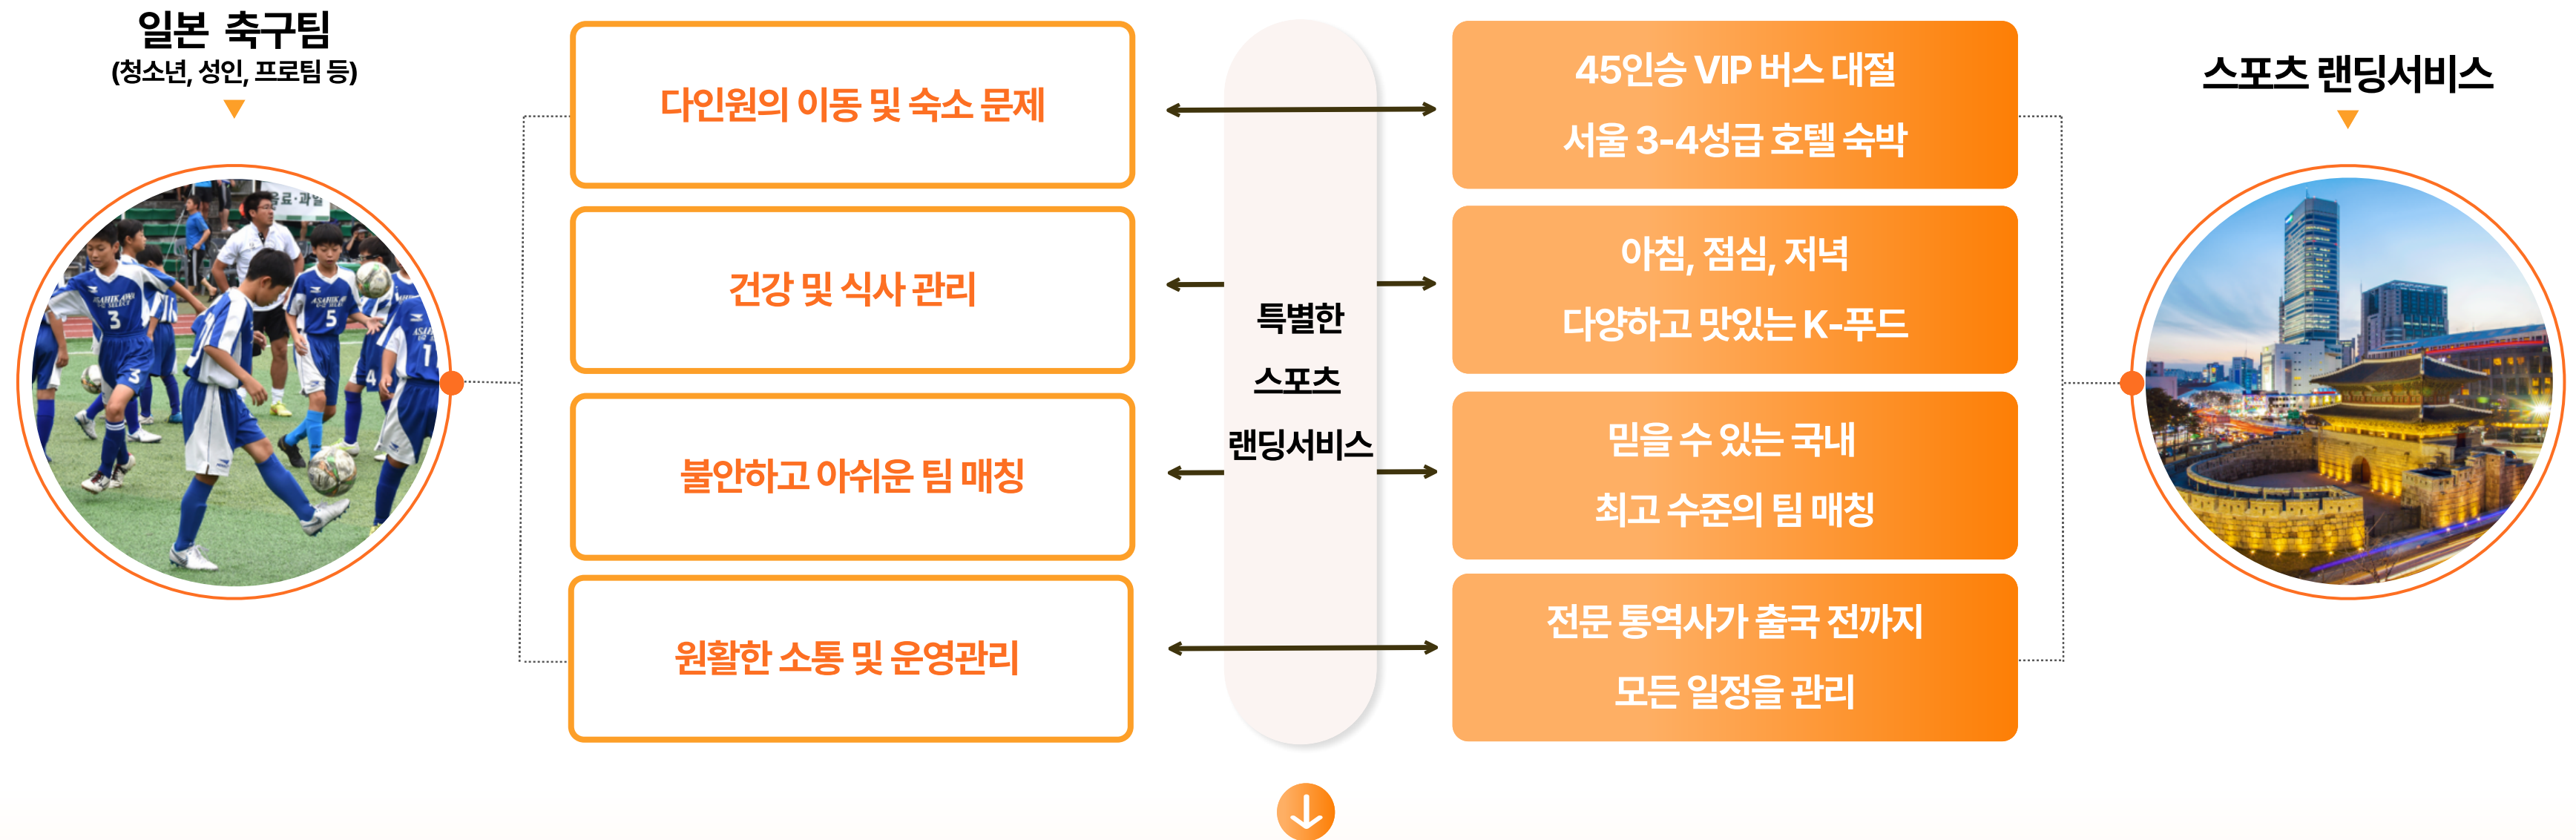

04-1.

안전하고 믿음직스러움은 기본,
특별함까지 더한 **랜딩서비스를** 제공하겠습니다.

입국 전 숙소를 포함한 다양한 부분들을 계획하여, **입국 후 원활한 경기 참가를** 지원합니다.